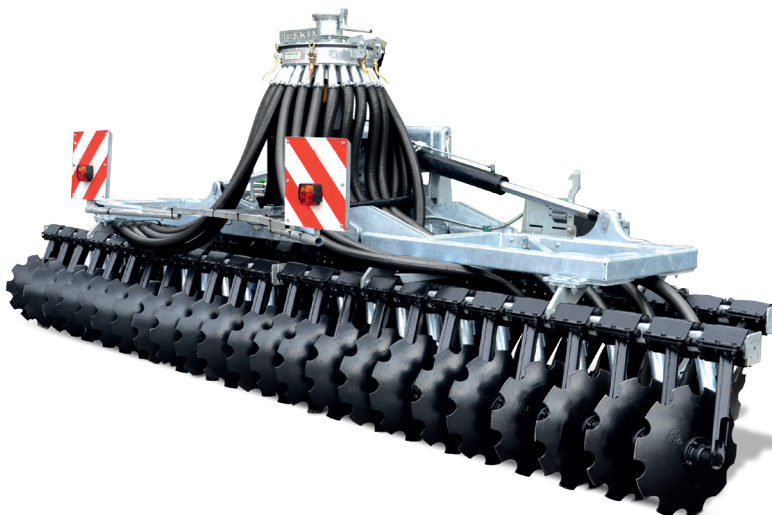

## БЫСТРОЕ И ЭФФЕКТИВНОЕ ВНЕСЕНИЕ ЖИЖИ

Бельгийская компания JOSKIN, специализирующаяся на выпуске машин для внесения органических удобрений и прицепов для перевозок сельскохозяйственной продукции, расширила свой модельный ряд задненавесных орудий, включив в него новый дисковый инжектор.

Terradisc доступен в версиях с шириной захвата от 4 до 6 м. Он оснащен дисками в количестве от 32 до 48 диаметром 510 мм, размещенных на раме в два ряда.

Задача дисков первого ряда - проложить борозду. Затем органика пройдет по трубкам, расположенным между парой дисков первого ряда, и будет внесена в борозды. Второй ряд дисков, расположенных в противоположную сторону относительно первого ряда, закопает жижу и разровняет почву.

Каждый диск установлен на палец с пластиковым подшипником, при помощи которых диск поднимается вверх при наезде на препятствие. Terradisc полностью оцинкован.

Преимущества этого орудия следующие: быстрое и эффективное внесение жижи на глу-

бину 18 см (регулируется пошагово) и качественное лушение стерни. Орудие позволяет работать на относительно большой скорости, а потери питательных веществ минимальны. Конструкция цистерны обеспечивает благоприятное расположение центра тяжести.